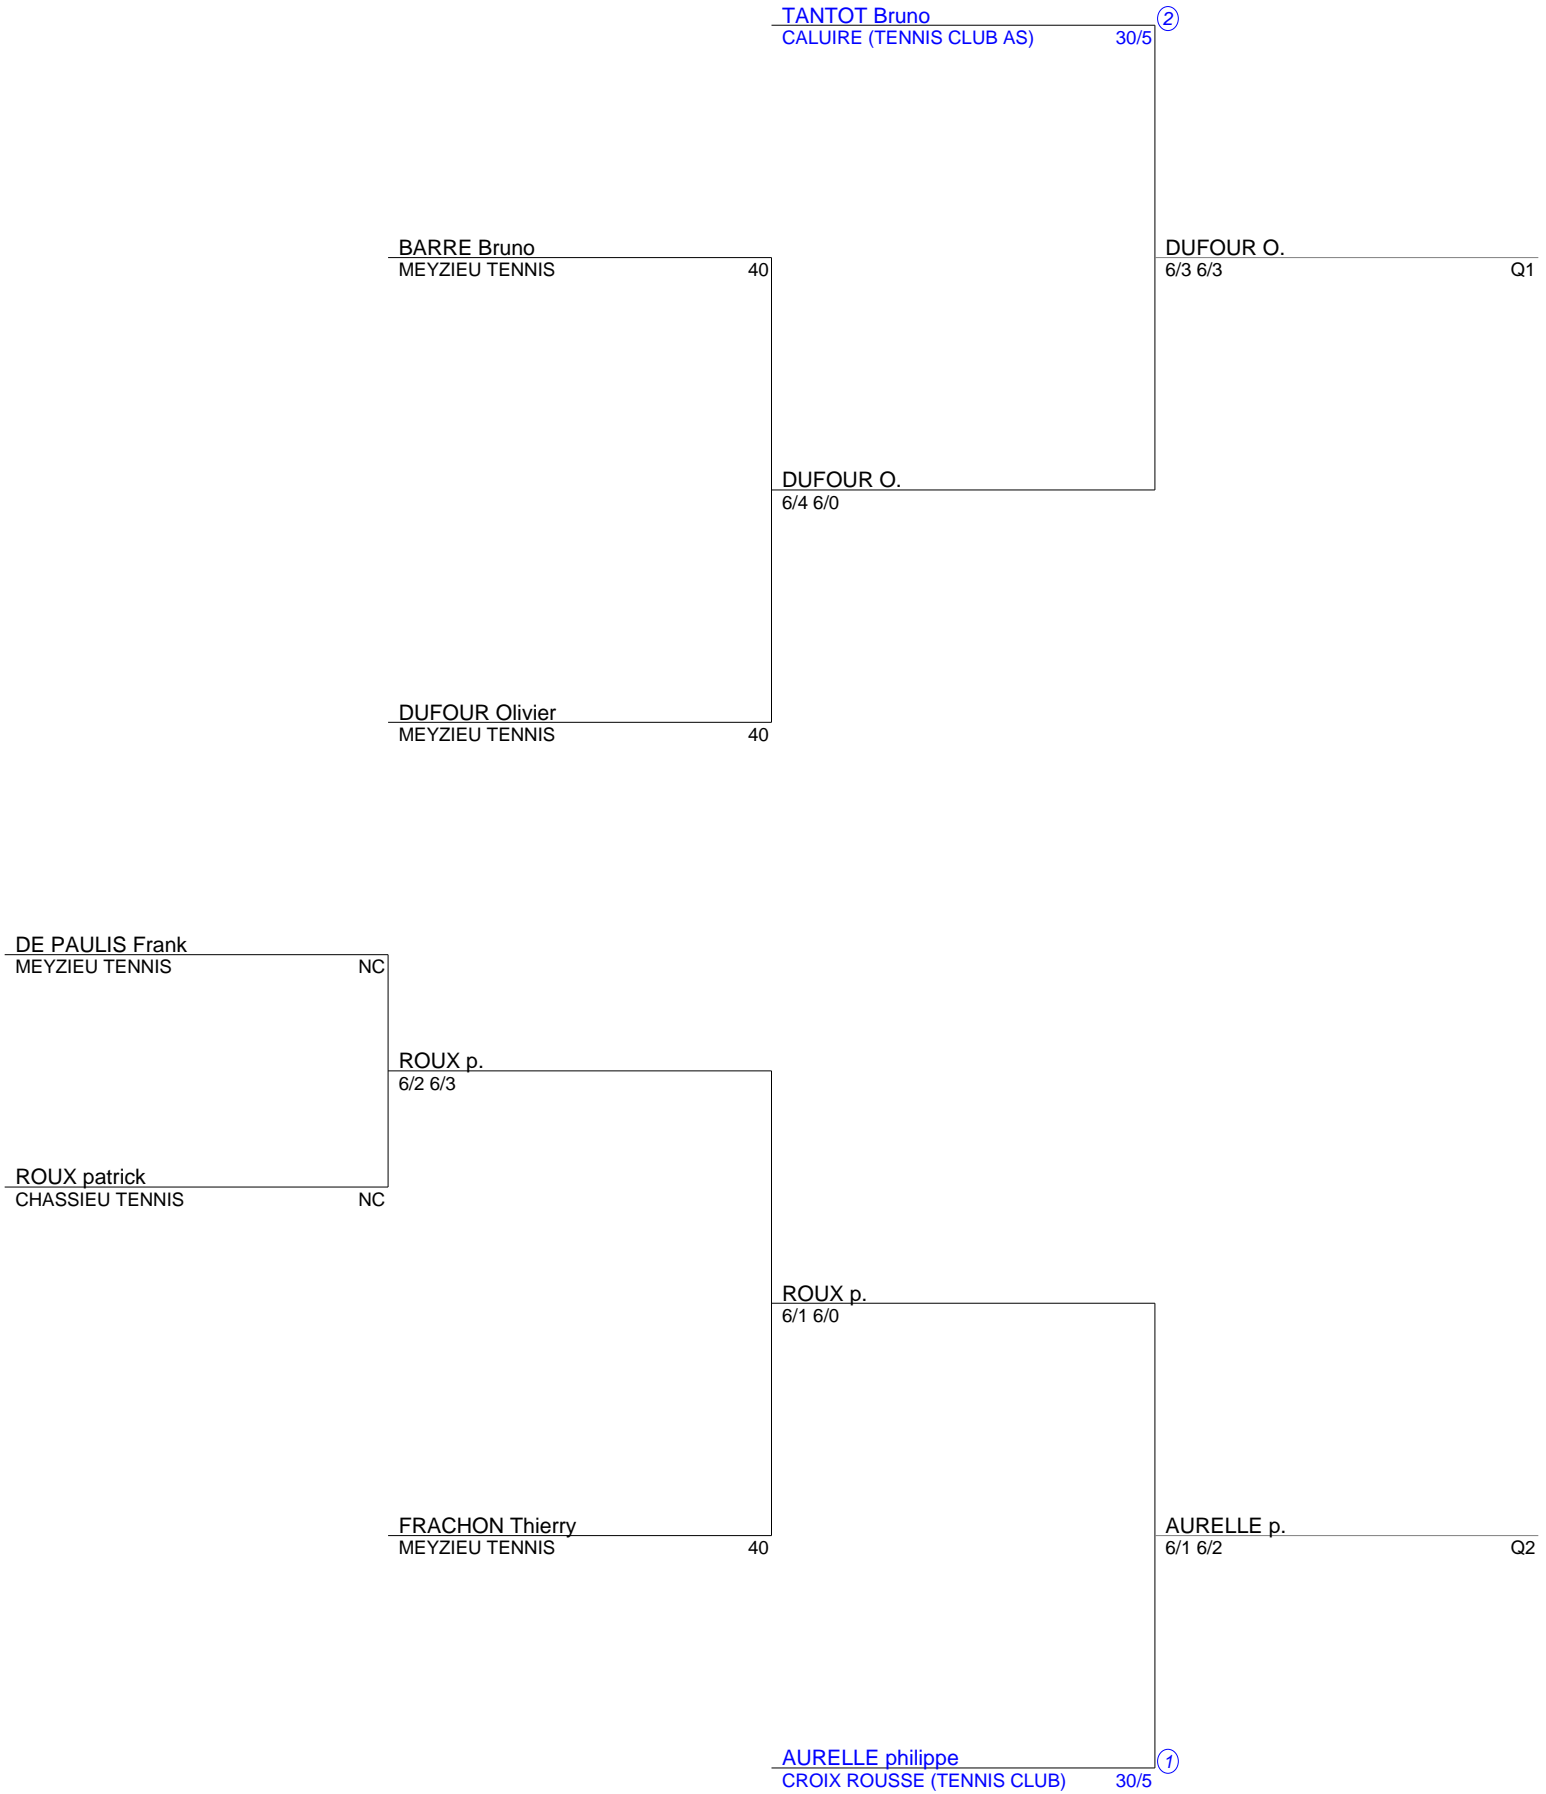

SENIORS PLUS ROBERT DESBORDE
Simple Messieurs 45
45+ / NC - 30/5 (Tableau 1)

<p>HUSTACHE Philippe MEYZIEU TENNIS 30/3</p>		<p>HUSTACHE P. 4/6 7/6 6/1 Q1</p>
<p>GACHET Jean Pierre DECINES (TENNIS CLUB DE) 30/3</p>		<p>⑦</p>
<p>ULL Philippe PIERRE BENITE (TENNIS CLUB) 30/3</p>		<p>ULL P. 6/3 6/7 6/1 Q2</p>
<p>DUQUESNOIS Bertrand GENAS AZIEU TENNIS (ES) 30/3</p>		<p>⑥</p>
<p>NICOLET michel SAINT PRIEST (TENNIS CLUB DE) 30/3</p>		<p>NICOLET m. 6/0 6/0 Q3</p>
<p>MACERA Nino LYON TENNIS PARC 30/3</p>		<p>⑤</p>
<p>LOREFICE Jean-marie VENISSIEUX (TENNIS CLUB) 30/3</p>		<p>BENYATTOU f. 2/6 7/6 6/3 Q4</p>
<p>BENYATTOU félix AGORA TENNIS CLUB 30/3</p>		<p>④</p>
<p>CHEN Douglas LYON (TENNIS CLUB DE) 30/4</p>	<p>PRALLET P. 6/4 6/4</p>	<p>SAVALLE D. 6/2 6/1 Q5</p>
<p>PRALLET Pierre MEYZIEU TENNIS 30/4</p>	<p>SAVALLE Didier CHASSIEU TENNIS 30/3</p>	<p>③</p>
<p>BOTTINO Bernard GENAS AZIEU TENNIS (ES) 30/4</p>	<p>DUFOUR O. 6/1 6/1</p>	<p>DUFOUR O. 6/1 6/3 Q6</p>
<p>q1 DUFOUR Olivier MEYZIEU TENNIS 40</p>	<p>CARTON Patrick SAINT LOUP (TENNIS CLUB DE) 30/3</p>	<p>②</p>
<p>FLORET Philippe DECINES (TENNIS CLUB DE) 30/4</p>	<p>FLORET P. 7/6 6/3</p>	<p>MORIUS V. 6/3 2/6 6/3 Q7</p>
<p>q2 AURELLE philippe CROIX ROUSSE (TENNIS CLUB) 30/5</p>	<p>MORIUS Vincent CHASSIEU TENNIS 30/3</p>	<p>①</p>

SENIORS PLUS ROBERT DESBORDE
Simple Messieurs 45
45+ / 30-15/4 (Tableau 1)